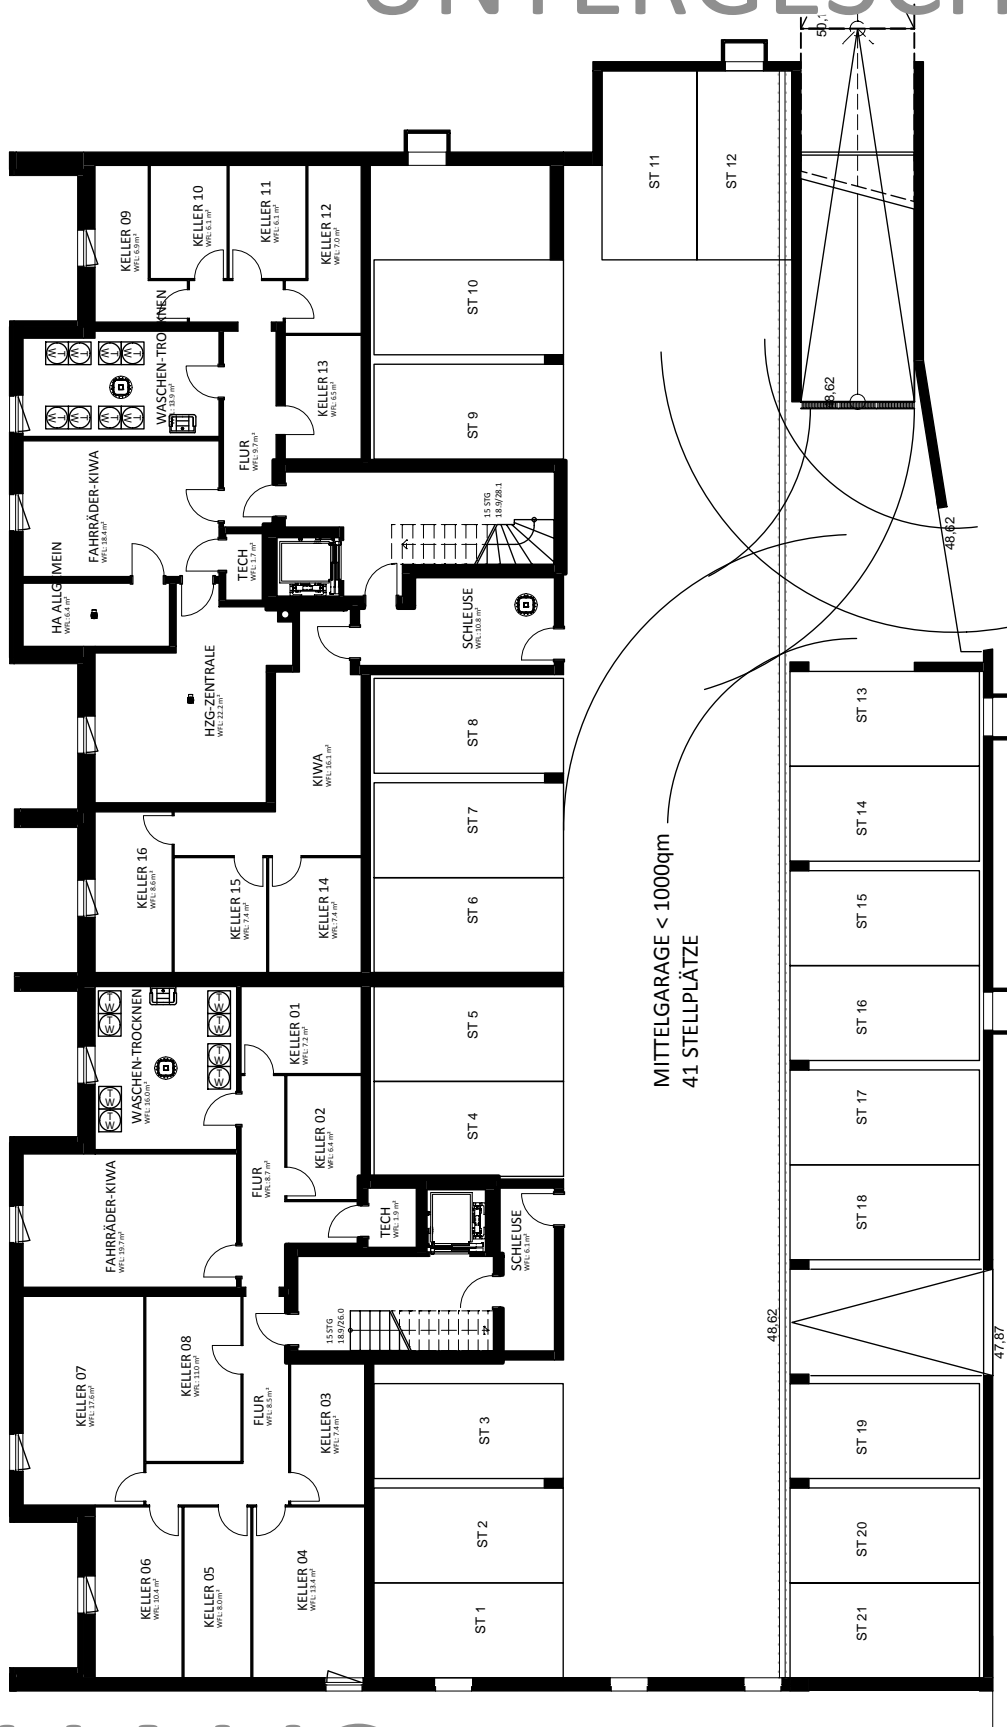

UNTERGESCHOSS

AHAUS JUTEQUARTIER

GRENZLAND-BAU GMBH - BOCHOLDER ESCH 31b - 48683 AHAUS ALSTÄTTE
TEL.: 02567-930270 - FAX: 02567-9302990 - E-MAIL: OFFICE@GRENZLAND-BAU.DE